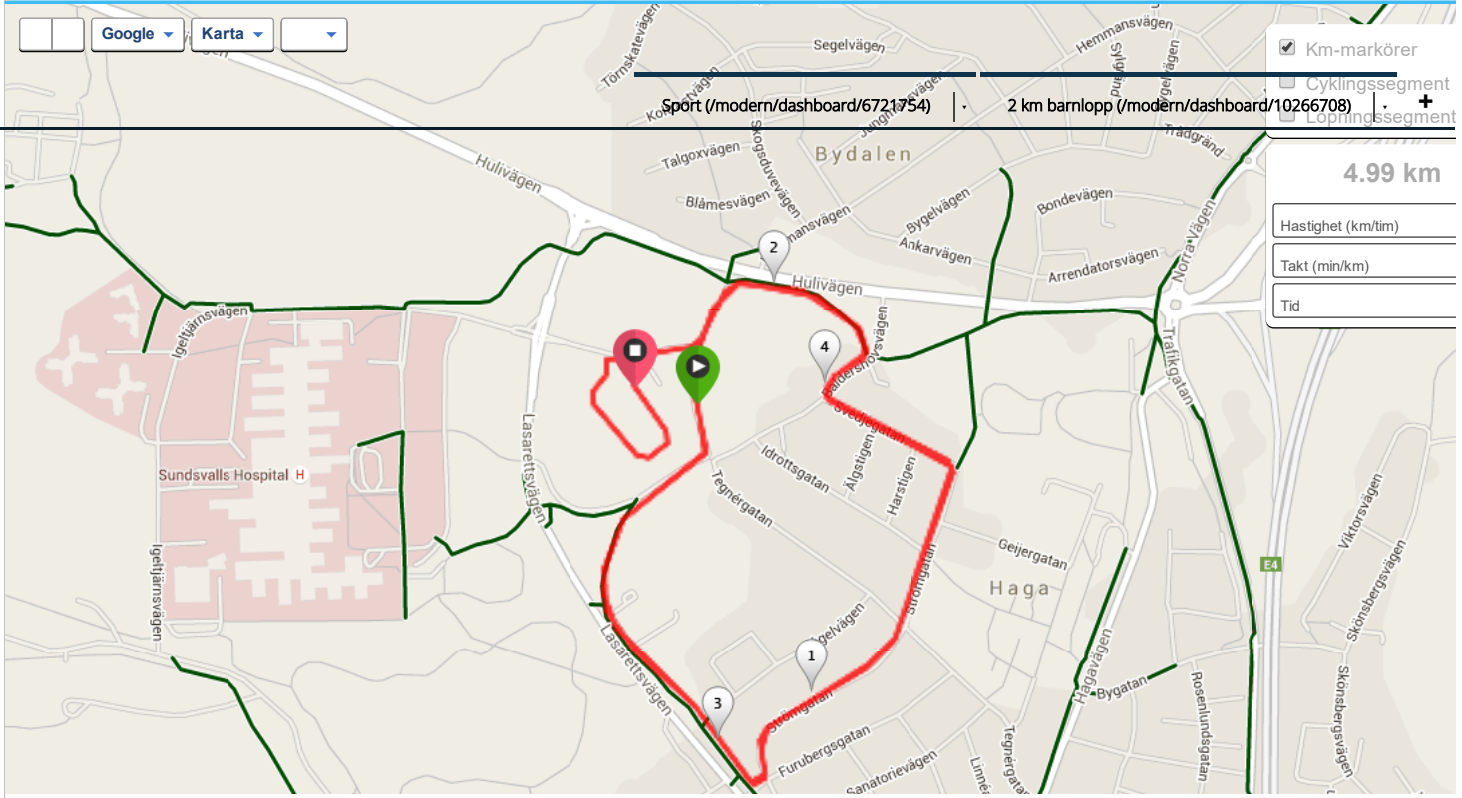

# ICA-loppet, 5 km

Skicka till enhet

Google Karta

Sport (/modern/dashboard/6721754) | 2 km barnlopp (/modern/dashboard/10266708)

- Km-markörer
- Cyklingssegment
- Loppsegment

4.99 km

Hastighet (km/tim)
Takt (min/km)
Tid