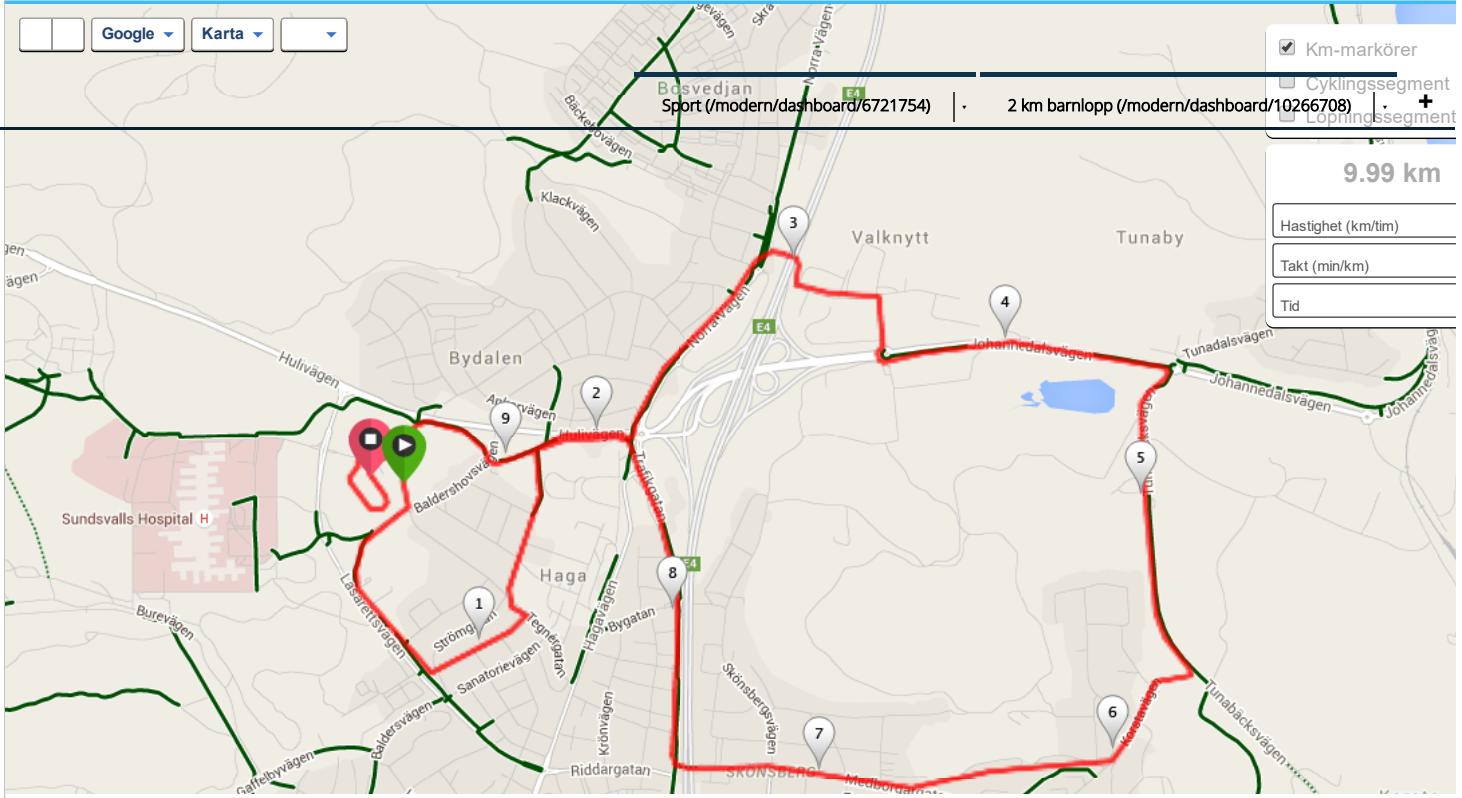

# ICA-loppet, 10 km

Skicka till enhet

Google Karta

Km-markörer  
 Cyklingssegment  
 Loppsegment

9.99 km  
Hastighet (km/tim)  
Takt (min/km)  
Tid